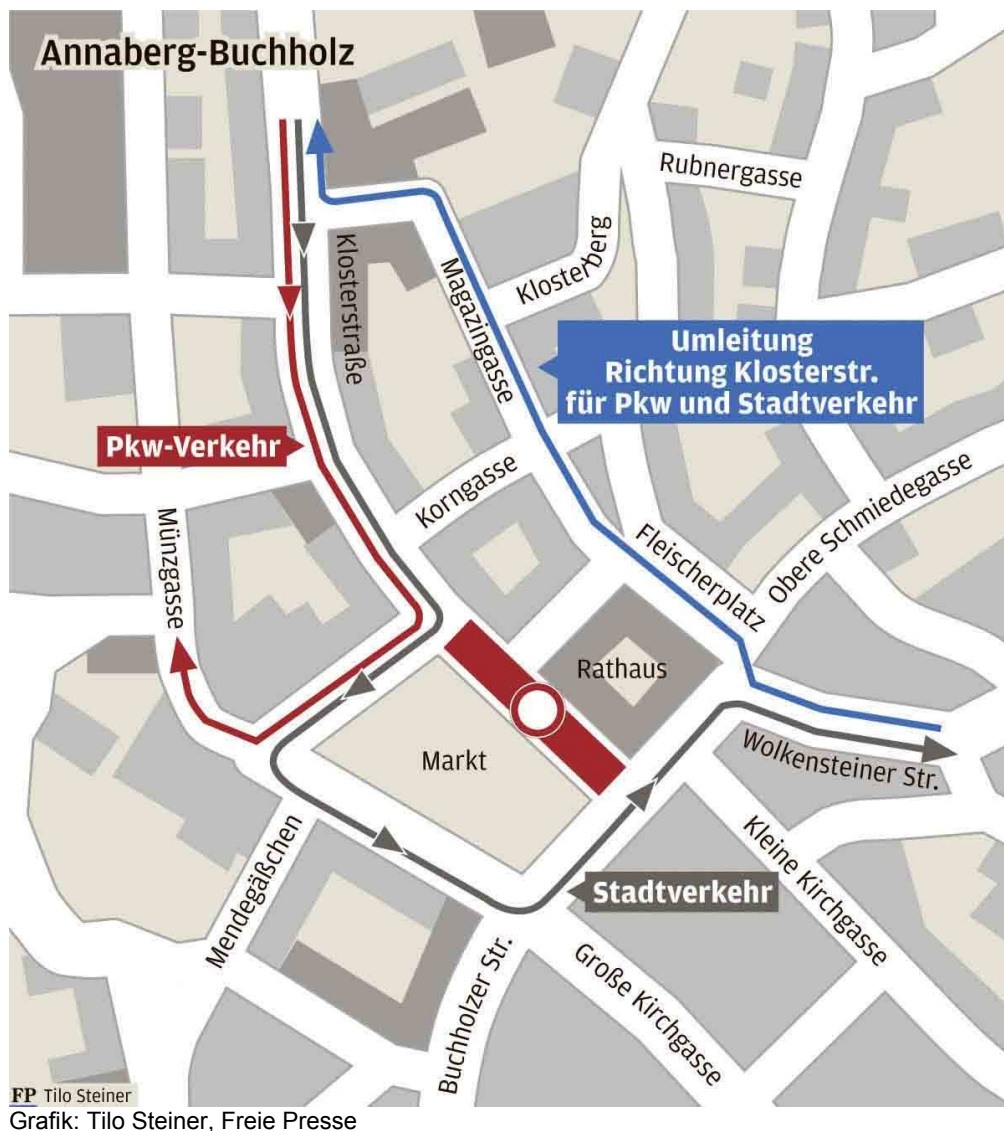

Verkehrsführung am Annaberger Markt – Umleitungen

Hinweise:

Busse und Lieferfahrzeuge dürfen den Markt umfahren.

Der Citybus verkehrt von der Großen Kirchgasse über die Markt-Südseite zur Wolkensteiner Straße. Auch PKW gelangen über die Große Kirchgasse und die Markt-Südseite zur Wolkensteiner Straße.

PKW aus Richtung Klosterstraße werden über die Markt-Nordseite zur Münzgasse und von der Wolkensteiner Straße zur Magazingasse geleitet.

Die Tiefgarage Markt ist aus Richtung Klosterstraße erreichbar.

Weitere Parkplätze befinden sich auf dem Parkdeck Karlsplatz, am Parkplatz Münzgasse/Frohnauer Gasse, am ehemaligen Stadtbad, am Fleischerplatz, an allen innerstädtischen Hauptstraßen sowie im Parkhaus Altstadt.